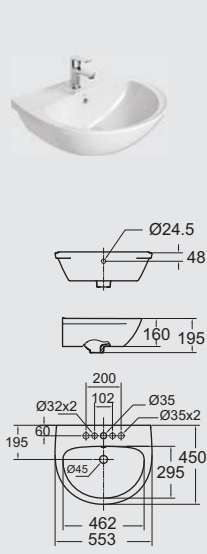

Neo Modern Mono
 ชีโอ โมเดิร์น โมโน
 A-0721-400B
 ก๊อกผสมอ่างอาบน้ำ
 แบบฝังอ่าง
 (ไม่รวมชุดฝักบัว)

Neo Modern Mono
 ชีโอ โมเดิร์น โมโน
 A-0722-500B
 ก๊อกผสมยืนอ่าง
 แบบฝังอ่าง
 (ไม่รวมชุดฝักบัว)

Neo Modern collection
 นีโอ โมเดิร์น คอลเล็คชั่น

TF-2630

TF-2631

TF-0953

WP-F633

TF-0953/F711

TF-0953/F712

WP-6747BD

A-8004-6747
 A-8014-6747