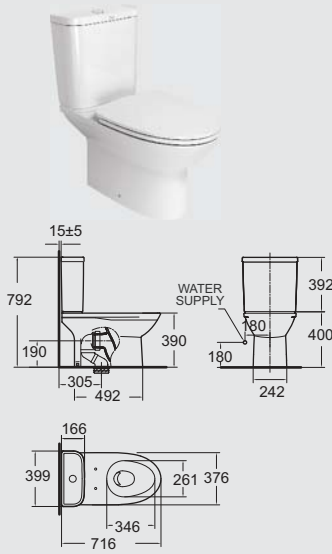

TF-0953/F711

Neo Modern collection
นีโอ โมเดิร์น คอลเล็คชั่น

TF-2630