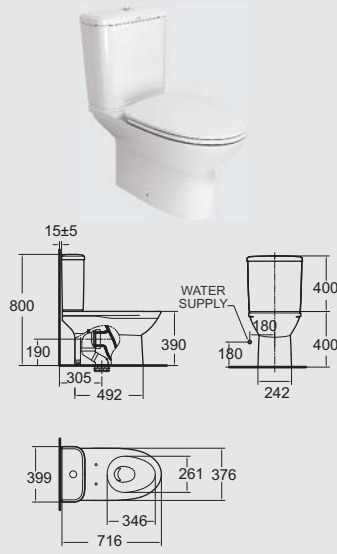

TF-0953/F712

WP-6747BD

TF-2631